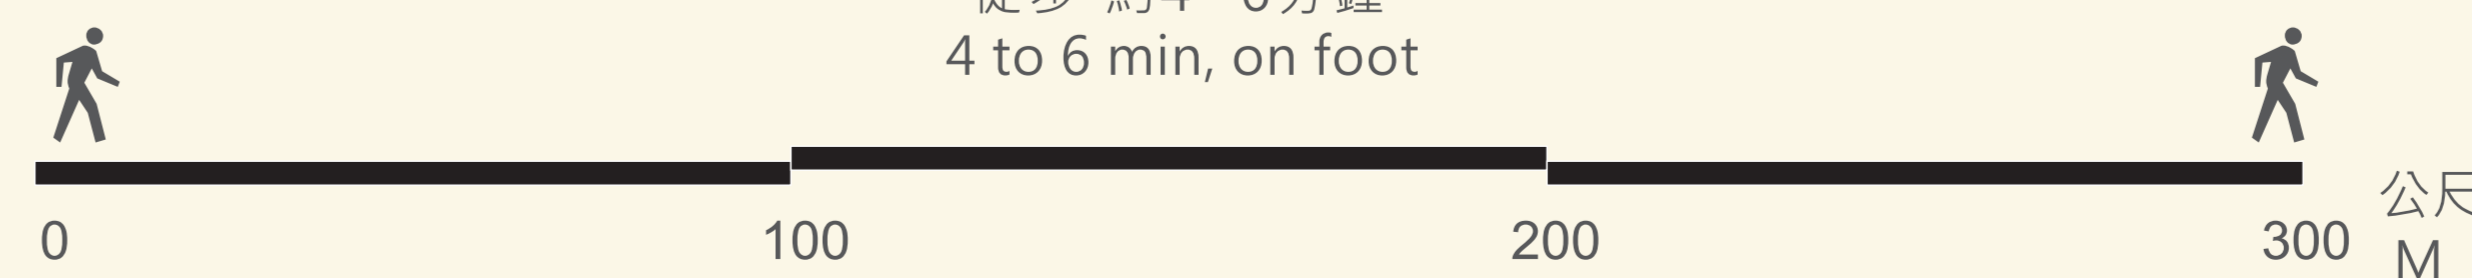

臺北車站
Taipei Railway Station

捷運臺北車站
Taipei Main Station

臺大醫院兒醫大樓
NTUH Children and Women Building

捷運善導寺站
Shandao Temple Metro Station

二二八
紀念公園
228 Peace Memorial Park

捷運臺大醫院站
NTU Hospital Metro Station

臺大醫院西址
NTU Hospital West Site Original Building

校友會館
NTU Alumni Building

聯合辦公大樓
Central Government Office Building

CZ

成功高中
Taipei Municipal Chenggong High School

國立臺北商業
技術學院
National Taipei College of Business

男四舍
4th Men's Dorm

水森館
Shui-Sen Hall

經研大樓
Dept. of Economics

城中校區前排教室
Classroom Building (I) (Downtown Campus)

研究大樓
Graduate Building

城中校區後排教室
Classroom Building (II) (Downtown Campus)

城中校區行政大樓
Administration Building (Downtown Campus)

法社分館
Law and Social Sciences Library

綜合大樓
Common Building

臺北賓館
Taipei Guest House

護理系館
Department of Nursing

臺大醫院東址
NTU Hospital East Site Main Building

會議中心暨
醫學研究大樓
NTUH International Convention Center and Medical Research Building

男二舍/女六舍
2nd Men's Dorm / 6th Women's Dorm

城中校區體育館
Gym (Downtown Campus)

醫學人文館
Medical Humanities Building

聯合教學館
Joint-Teaching Building

基礎醫學大樓
Basic Medical Science Building

圓形小劇場
Round Theater

凱達格蘭大道
Ketagalan Boulevard

仁愛路一段
Sec. 1, Renai Rd.

中正紀念堂
Chiang Kai-shek Memorial Hall

信義路一段
Sec. 1, Xinyi Rd.

徒步 約4~6分鐘
4 to 6 min, on foot