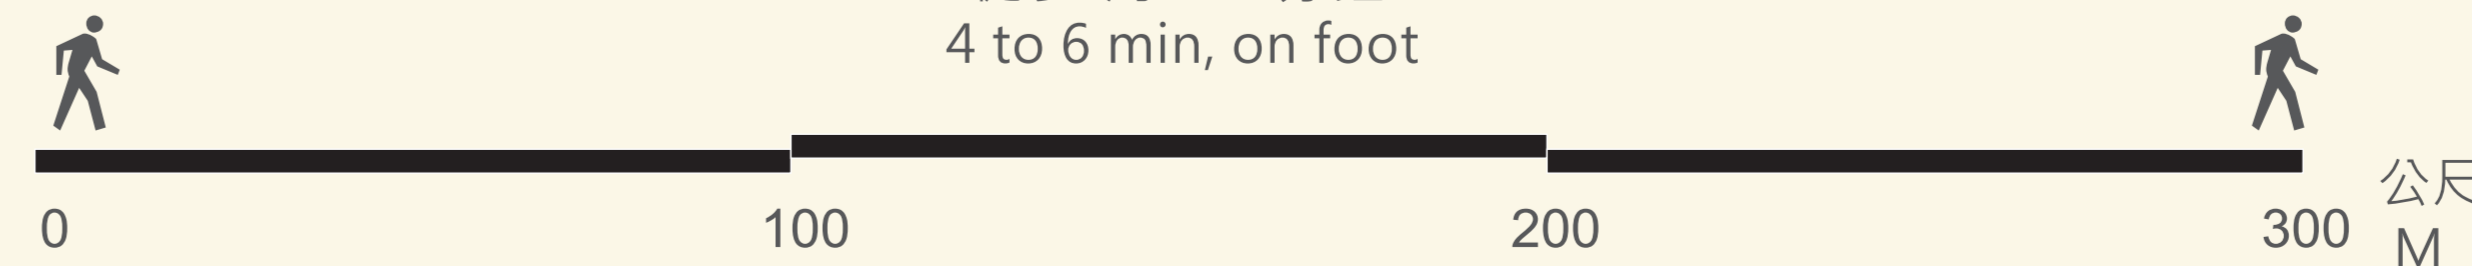

臺北車站
Taipei Railway Station

捷運臺北車站
Taipei Main Station

臺大醫院兒醫大樓
NTUH Children and Women Building

捷運善導寺站
Shandao Temple Metro Station

二二八
紀念公園
228 Peace Memorial Park

捷運臺大醫院站
NTU Hospital Metro Station

臺大醫院西址
NTU Hospital West Site Original Building

校友會館
NTU Alumni Building

聯合辦公大樓
Central Government Office Building

成功高中
Taipei Municipal Chenggong High School

國立臺北商業
技術學院
National Taipei College of Business

CZ

男四舍
4th Men's Dorm

女四舍
4th Women's Dorm

水森館
Shui-Sen Hall

經研大樓
Dept. of Economics

城中校區前排教室
Classroom Building (I) (Downtown Campus)

研究大樓
Graduate Building

城中校區後排教室
Classroom Building (II) (Downtown Campus)

城中校區行政大樓
Administration Building (Downtown Campus)

社科院圖書分館
Law and Social Sciences Library

社科院學生活動中心
Student Activity Center (College of Social Sciences)

綜合大樓
Common Building

臺大醫院東址
NTU Hospital East Site Main Building

護理系館
Department of Nursing

男二舍/女六舍
2nd Men's Dorm / 6th Women's Dorm

城中校區體育館
Gym (Downtown Campus)

醫學人文館
Medical Humanities Building

聯合教學館
Joint-Teaching Building

圓形小劇場
Round Theater

基礎醫學大樓
Basic Medical Science Building

臺北賓館
Taipei Guest House

中正紀念堂
Chiang Kai-shek Memorial Hall

徒步 約4~6分鐘
4 to 6 min, on foot